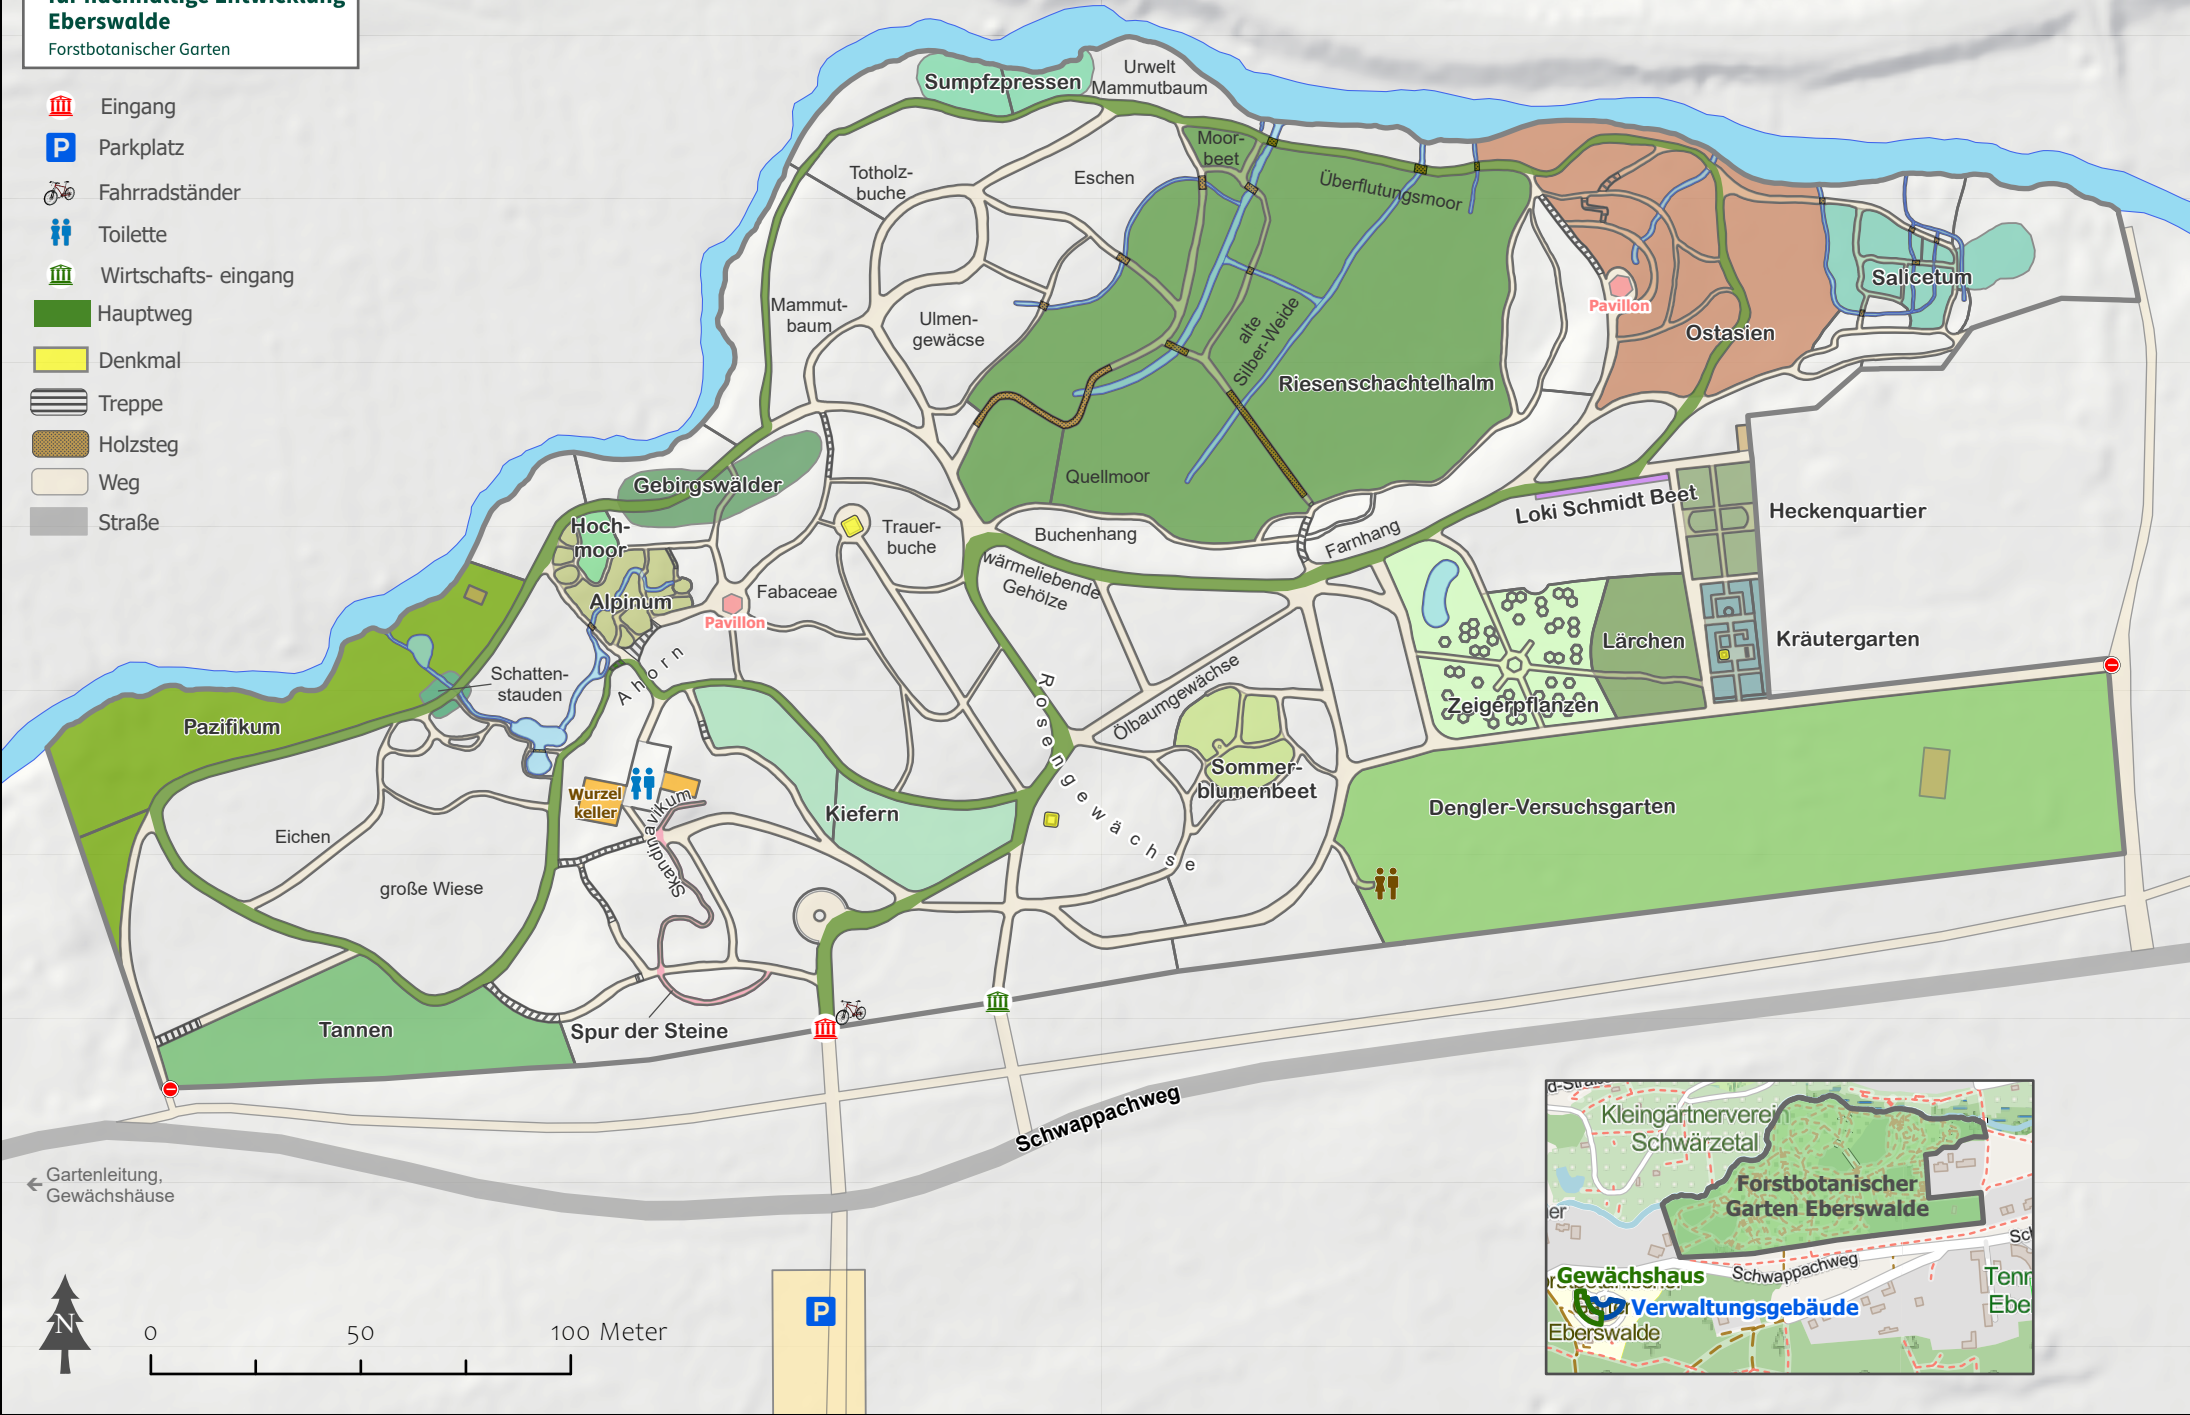

**Hochschule  
für nachhaltige Entwicklung  
Eberswalde**

Forstbotanischer Garten

FORSTBOTANISCHER GARTEN EBERSWALDE

-  Eingang
-  Parkplatz
-  Fahrradständer
-  Toilette
-  Wirtschafts- eingang
-  Hauptweg
-  Denkmal
-  Treppe
-  Holzsteg
-  Weg
-  Straße

← Gartenleitung,  
Gewächshäuser

0 50 100 Meter