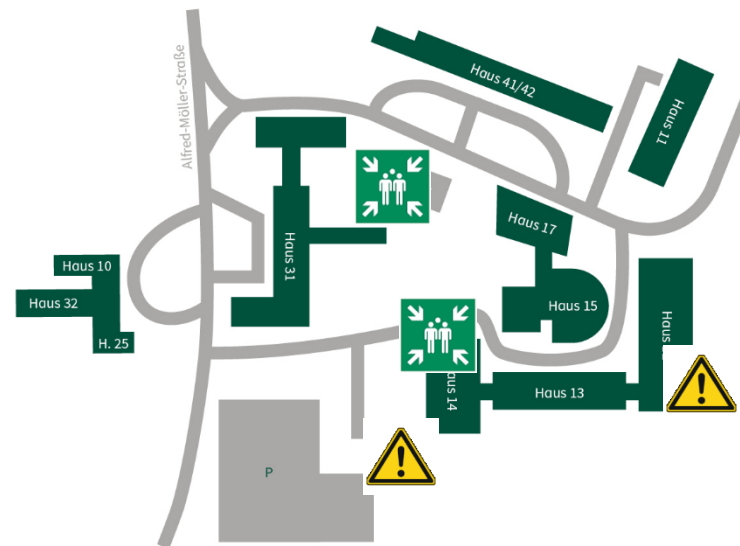

### Allgemeine Gefahren

Achten Sie auf Gefahrenquellen! (Treppen, Türen, herumliegende Gegenstände)

## Der Stadtcampus

**Sammelplatz**  
Sammelstellen sind ausgeschildert

## Der Waldcampus

Der Waldcampus ist forstlich-technologisch ausgerichtet. Sie werden hier neben der allgegenwertigen forstlichen Lehre auch neue Wege der Forst- und Holztechnologie erleben.

Beachten Sie bitte, dass Sie Werkstätten und Werk-Forschungslabore betreten könnten, die mögliche Stolperstellen und markierte Sicherheitsbereiche enthalten.

### Werkverkehr

Achten Sie auf Werksverkehr. Stapler haben Vorrang!

Der gesamte Campus ist eine verkehrsberuhigte Zone! Bitte beachten Sie die Regeln der StVO.

Vielen Dank für Ihre Aufmerksamkeit und Mithilfe!